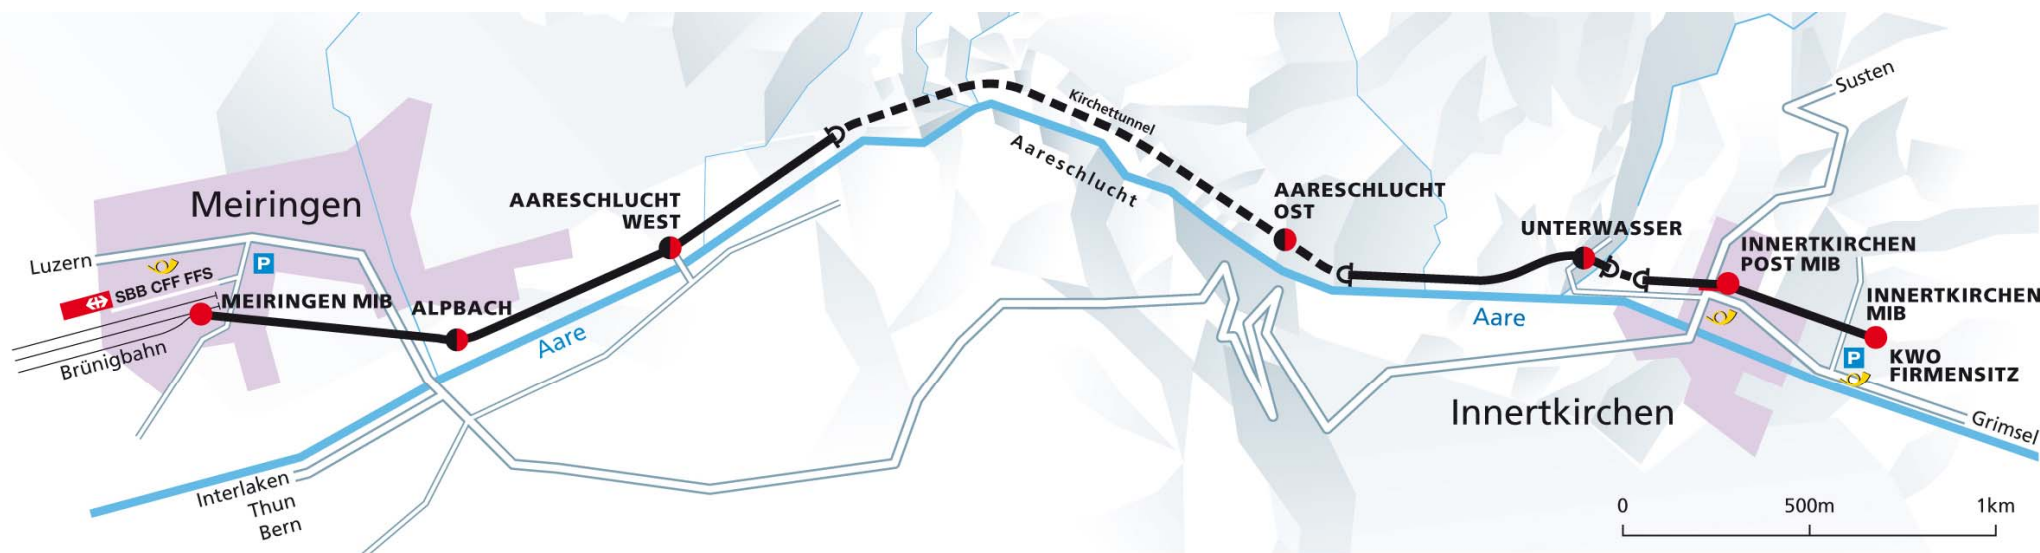

Situationsplan KWO-Firmensitz in Innertkirchen

Kraftwerke Oberhasli AG, Grimselstrasse 19, CH-3862 Innertkirchen, Telefon 033 982 20 11, www.grimselstrom.ch, e-mail: kwo@kwo.ch

-  Meiringen–Innertkirchen–Bahn
-  Haltestelle
-  Halt auf Verlangen
-  Postautohaltestelle

Anreise mit öffentlichen Verkehrsmitteln

Ab Luzern oder Interlaken mit der Brünigbahn nach Meiringen. Umsteigen auf die Meiringen-Innertkirchen-Bahn und Fahrt bis zur Endstation "Innertkirchen KWO".