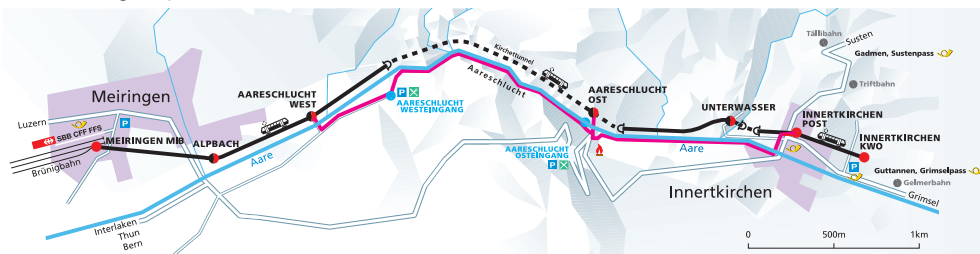

Als allgemeine Feiertage gelten: 1. und 2. Januar, Karfreitag, Ostermontag, Auffahrt, Pfingstmontag, 1. August, 25. und 26. Dezember

Halt auf Verlangen: Alpach, Unterwasser

Zeichenerklärung:

- ✕ Montag-Samstag ohne allg. Feiertage
- Ⓐ Montag-Freitag ohne allg. Feiertage
- Ⓒ Samstag, Sonntag und allg. Feiertage
- ✕ Halt auf Verlangen
- **10** 12. Mai bis 04. November
- **11** ✕ vom 12. Mai bis 19. August täglich
- **12** Ⓒ vom 12. Mai bis 19. August
- **13** Freitag, Samstag ohne allg. Feiertage
- **15** 02. Juni bis 21. Oktober
- **16** 11. Dez. bis 01. Juni, 22. Okt. bis 08. Dez.
- **17** 16. Juni bis 07. Oktober